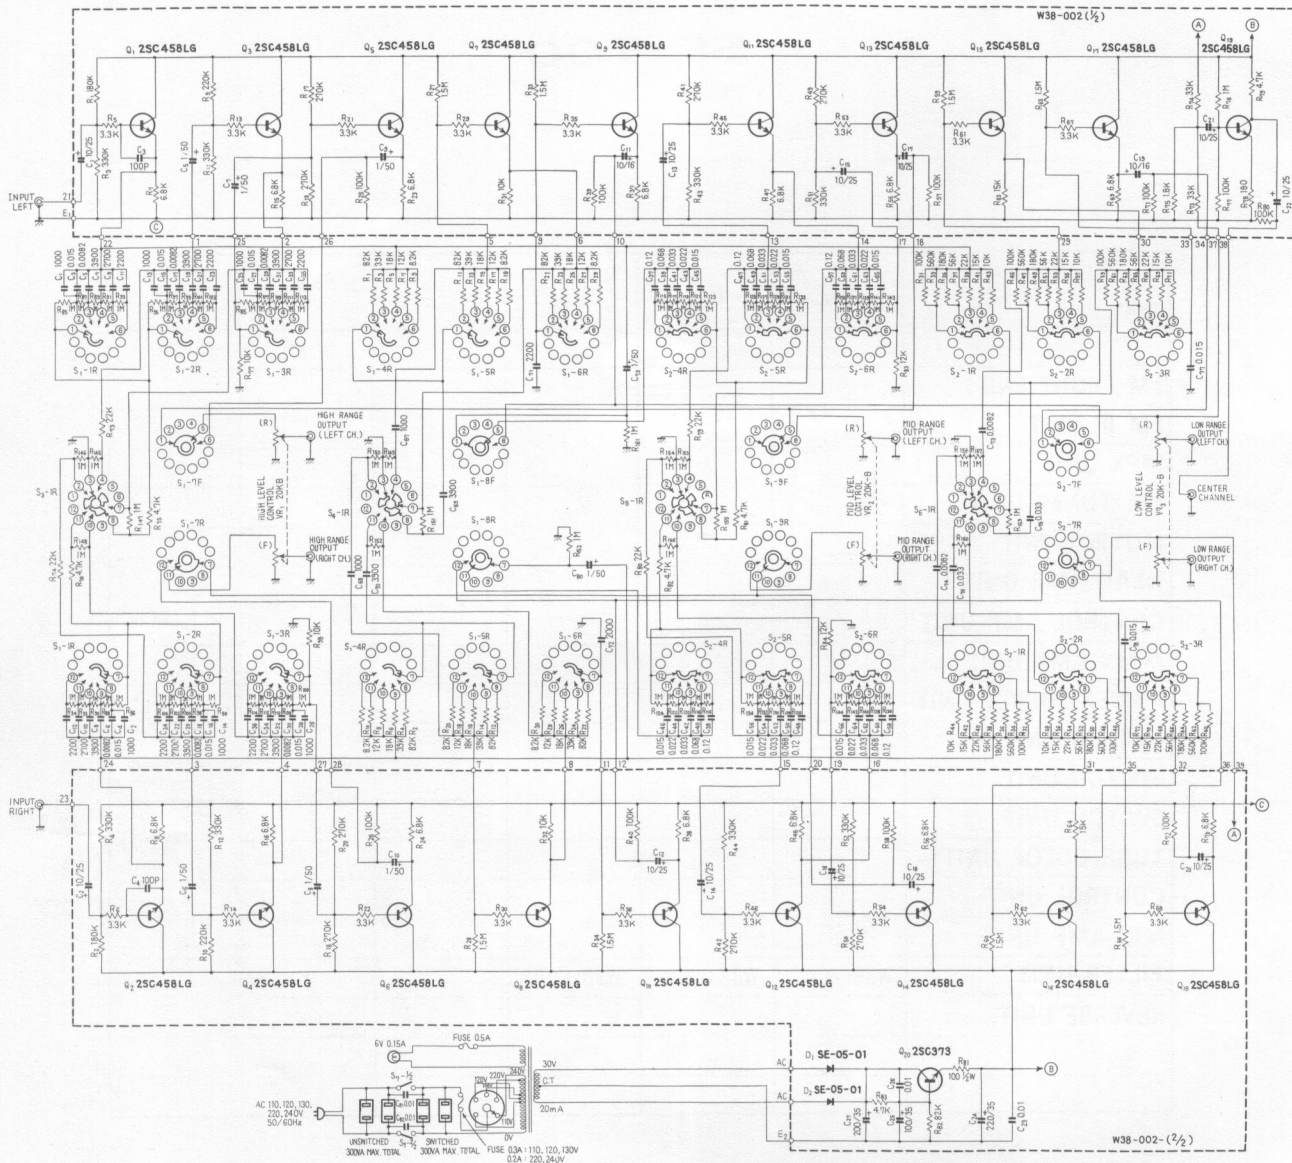

SF-700

SWITCHES

S₁ CROSSOVER FREQ. SELECTOR (MID-HIGH)

1) OFF
2) 1kHz
3) 2kHz
4) 4kHz
5) 8kHz
6) 8kHz

S₂ CROSSOVER FREQ. SELECTOR (LOW-MID)

1) 13.5kHz
2) 250kHz
3) 500kHz
4) 700kHz
5) 1kHz
6) OFF

S₃ ~ S₄ SLOPE SELECTOR

RESISTORS

NONMARK Ω OHM

K KILLOHM

M MEGOHM

CAPACITORS

NONMARK μF

P P